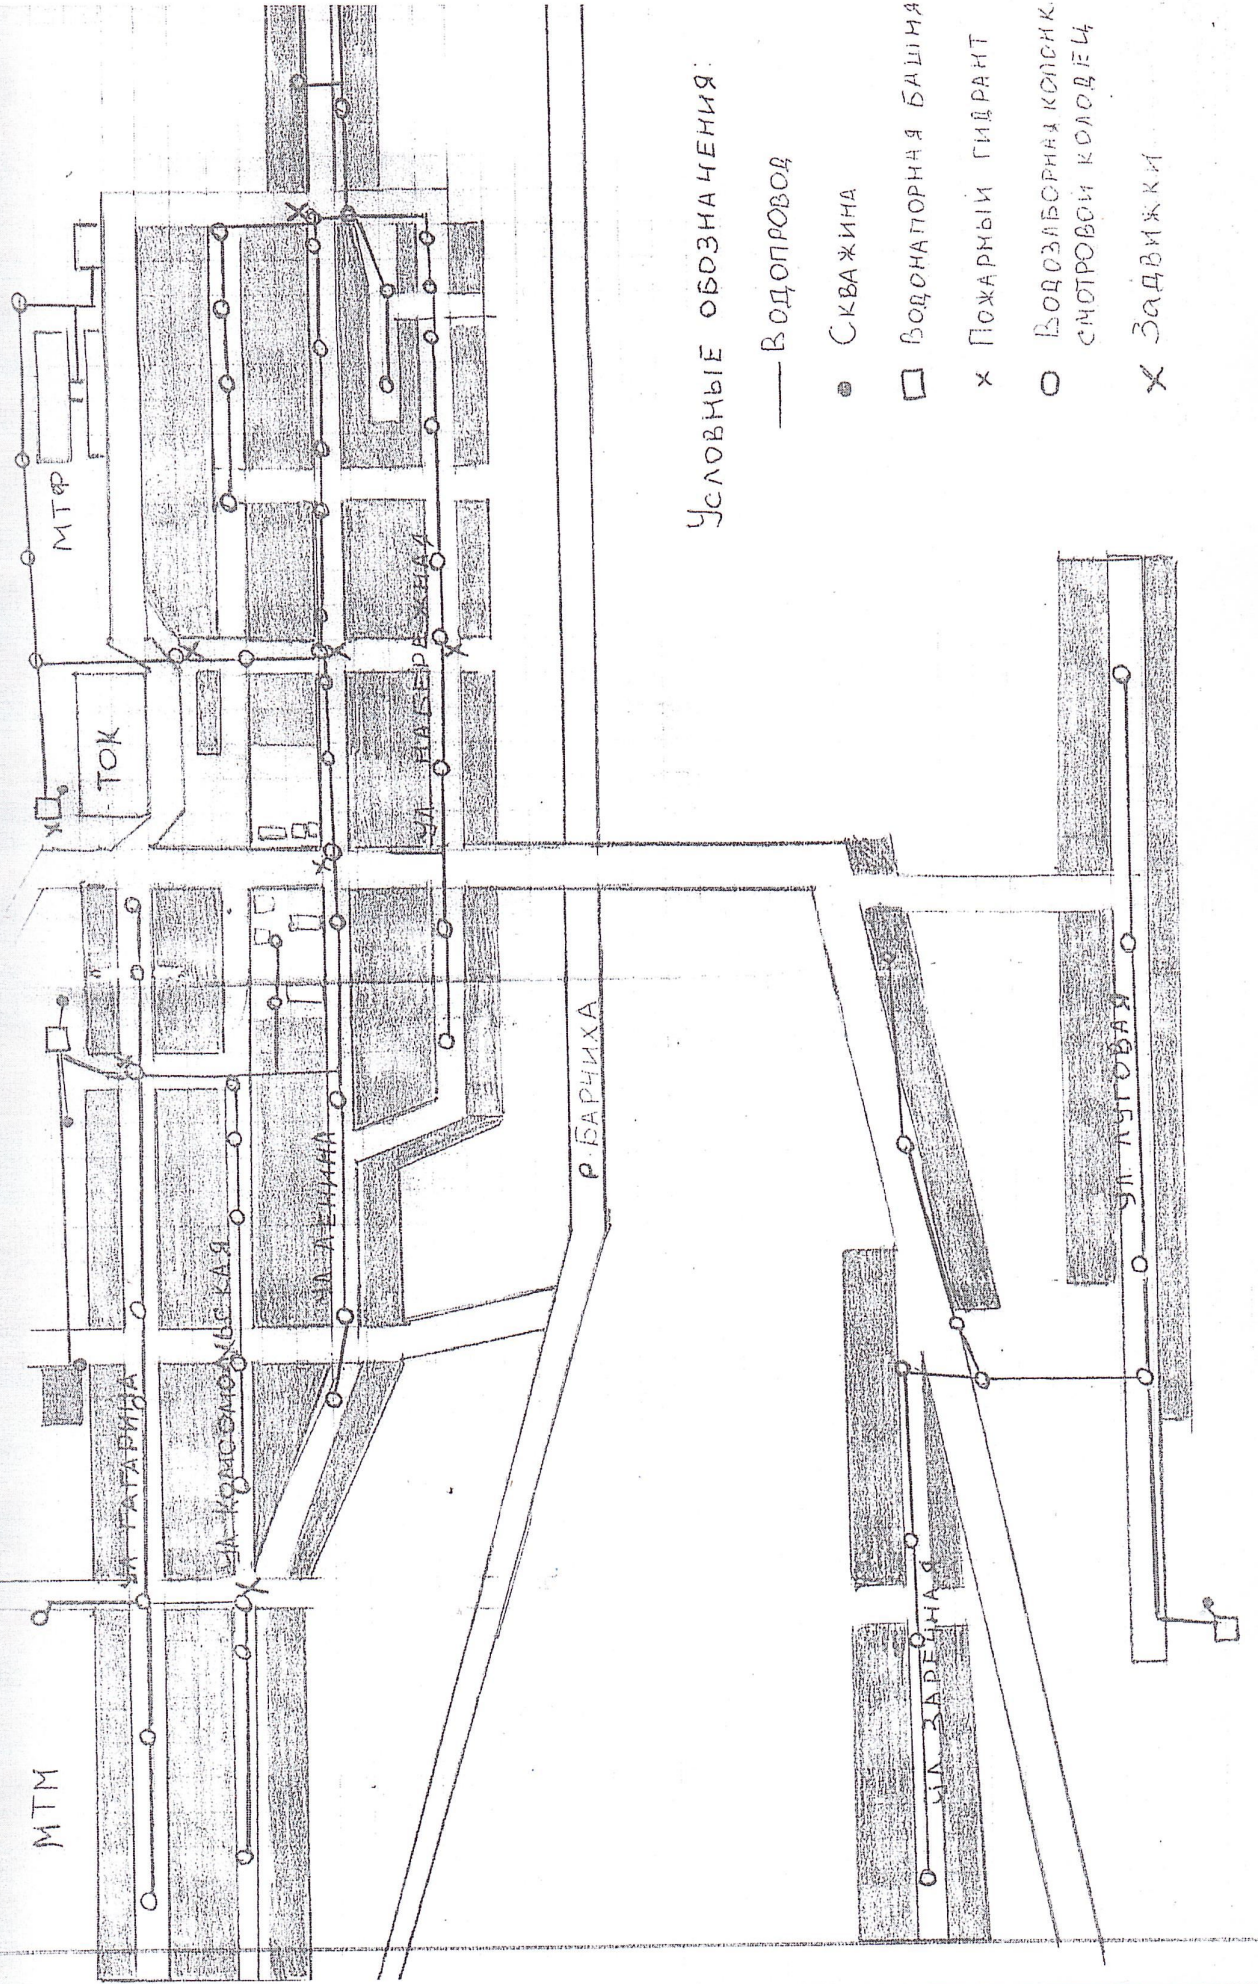

СХЕМА ВОДОСНАБЖЕНИЯ с. Троицкое Усть-Пристанского района Алтайского края

Условные обозначения:

- Водопровод
- Скважина
- Водонапорная башня
- × Пожарный гидрант
- Водозаборная колонка смотровой колодезь
- × Задвижки